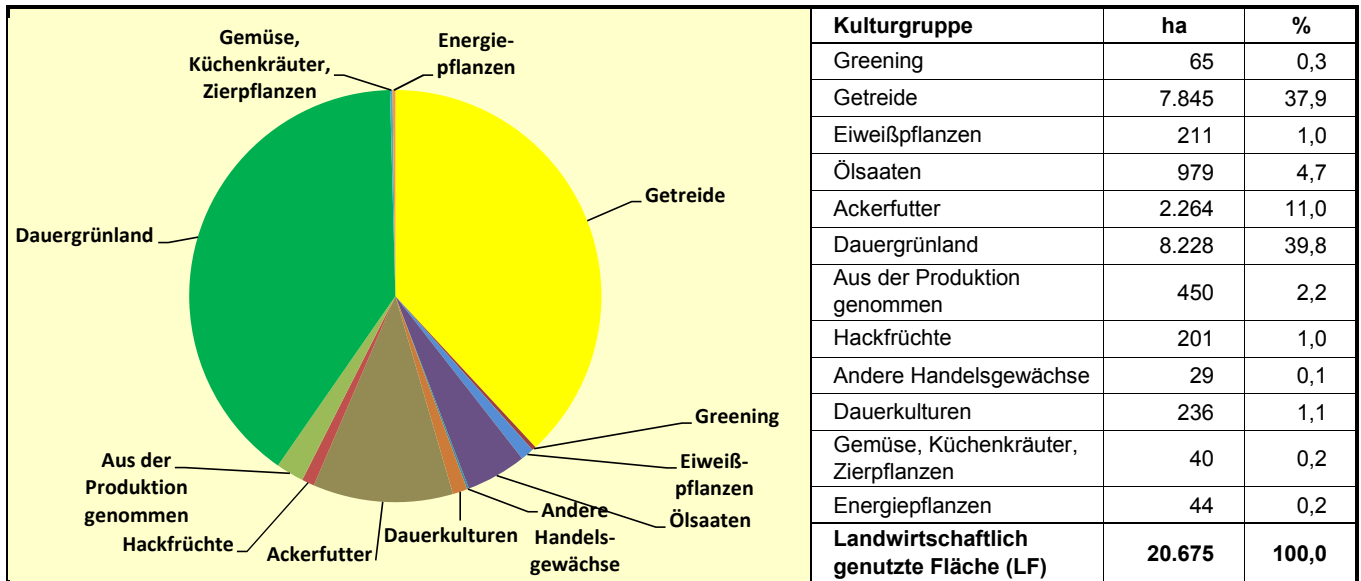

**Landwirtschaftliche Anbauverhältnisse nach Kulturgruppen 2018**

**Sonderkulturen im Dienstbezirk**

**Entwicklung des Dauergrünlands**

Quelle: MLR Baden-Württemberg, Gemeinsamer Antrag 2018; Statistisches Landesamt Baden-Württemberg 2018