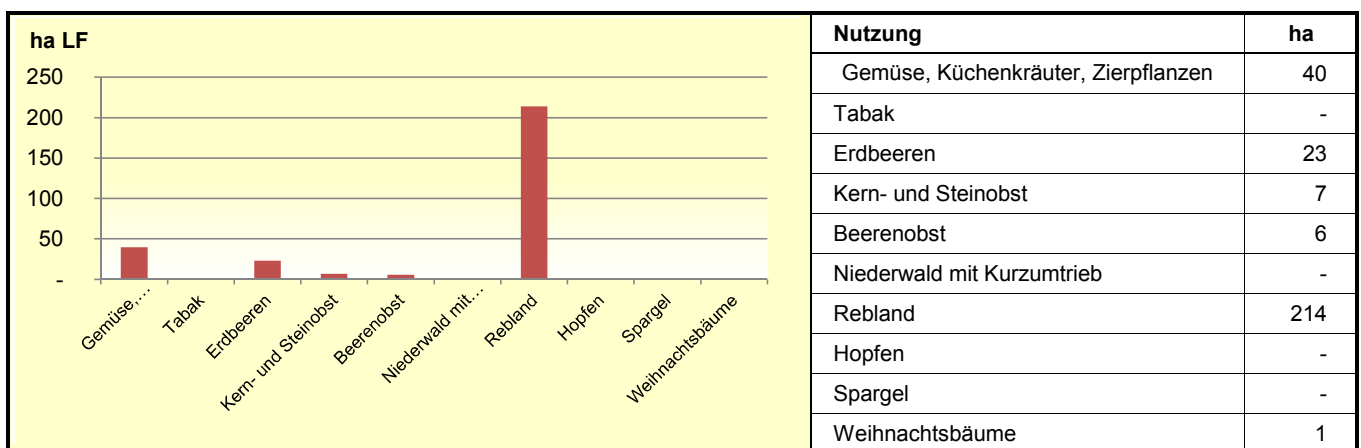

**Landwirtschaftliche Anbauverhältnisse nach Kulturgruppen 2018**

**Sonderkulturen im Dienstbezirk**

**Entwicklung des Dauergrünlands**

Quelle: MLR Baden-Württemberg, Gemeinsamer Antrag 2018; Statistisches Landesamt Baden-Württemberg 2018