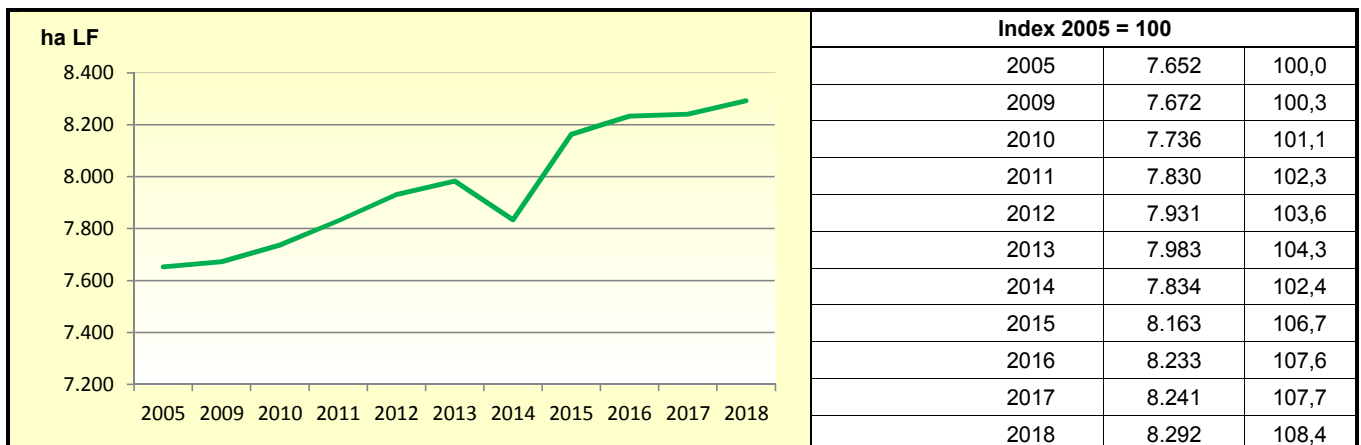

**Landwirtschaftliche Anbauverhältnisse nach Kulturgruppen 2018**

**Sonderkulturen im Dienstbezirk**

**Entwicklung des Dauergrünlands**

Quelle: MLR Baden-Württemberg, Gemeinsamer Antrag 2018; Statistisches Landesamt Baden-Württemberg 2018